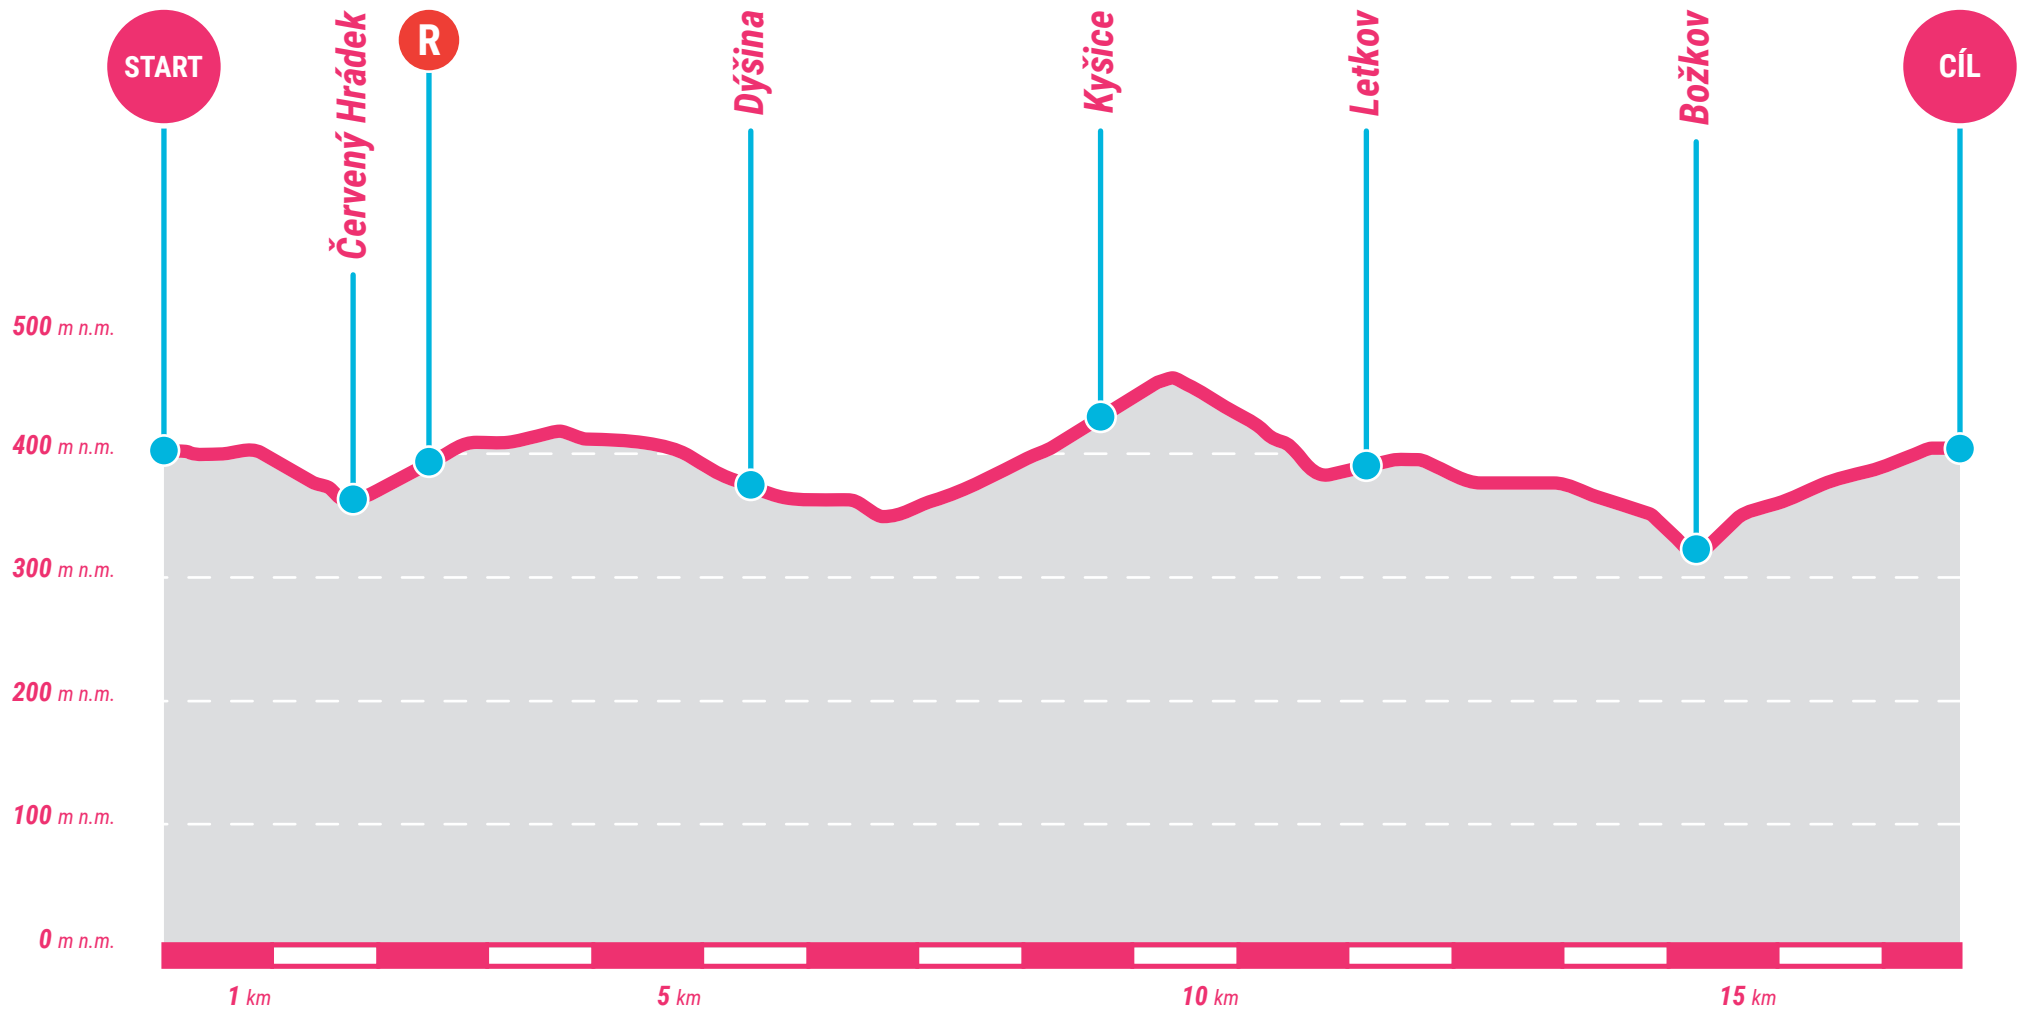

VÝŠKOVÝ PROFIL / Plzeň

LEGENDA:

R - Feed zone

VÝŠKOVÝ PROFIL / Karlovy Vary