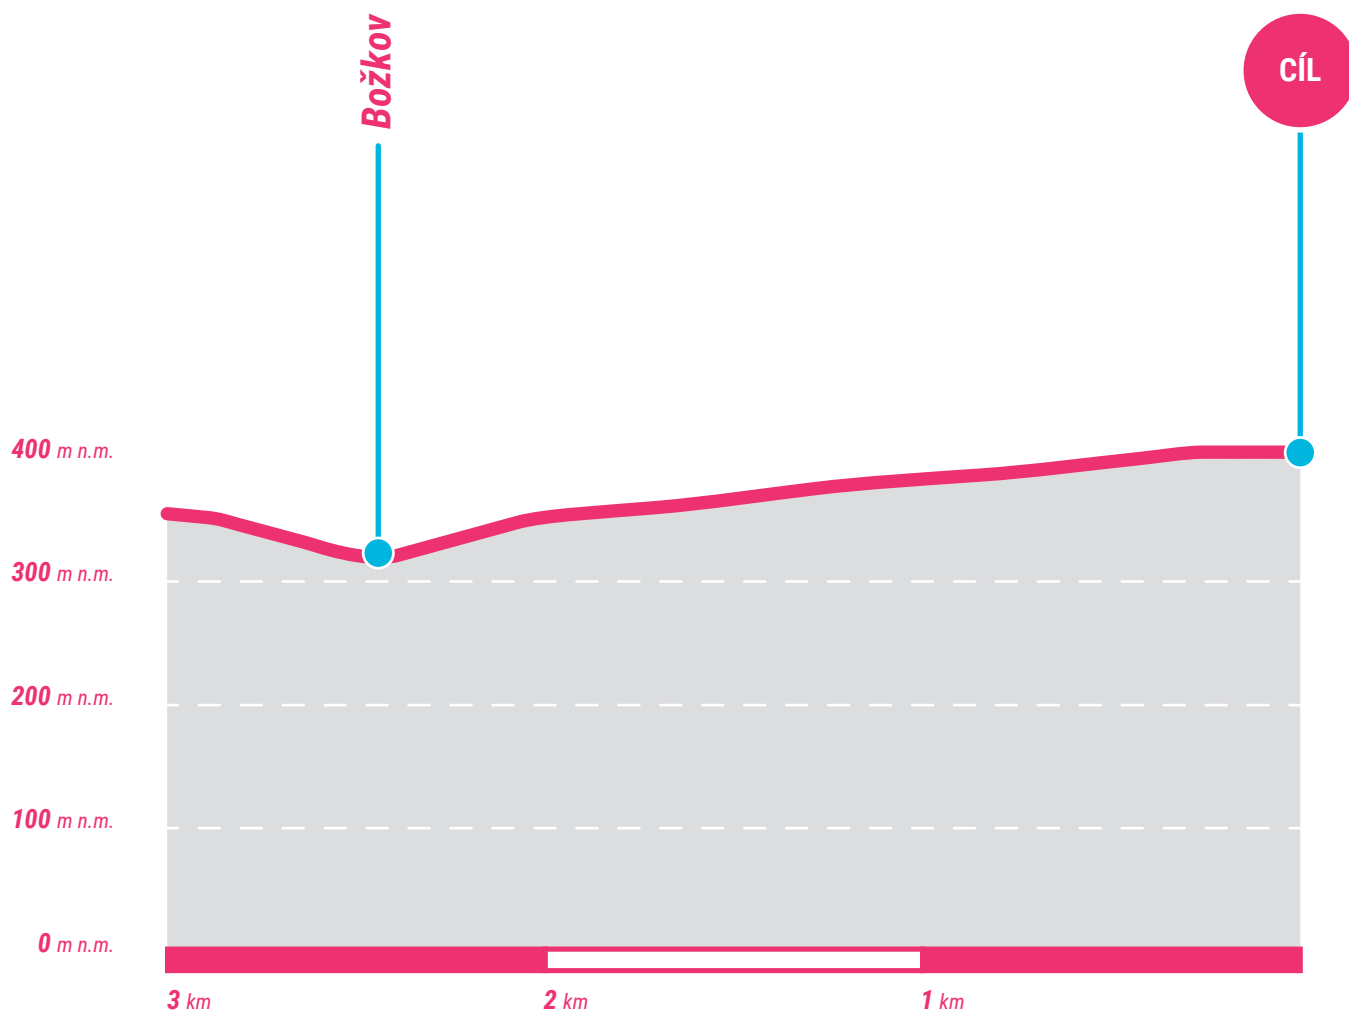

## VÝŠKOVÝ PROFIL - POSLEDNÍ 3 KM / Plzeň

## VÝŠKOVÝ PROFIL - POSLEDNÍ 3 KM / Karlovy Vary